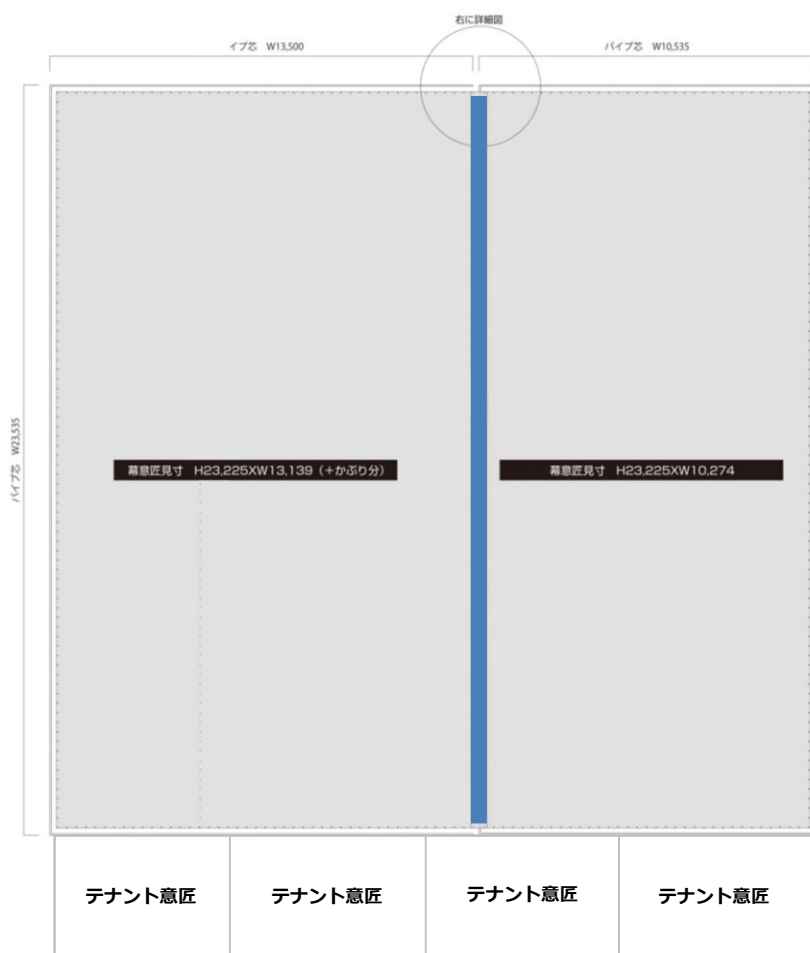

媒体名称	スーパーグラフィックサウスMAXサイズ
媒体所在地	大阪市中央区西心斎橋2-5-9 (ドン・キホーテ)
広告料金 (税別)	お問い合わせください
サイズ (H×W)	23,225mm × 24,013mm (558㎡)
仕様	ターポリン幕展張 (一部マジックテープ加工)
照明	なし
開始日	随時 ※要相談
申し込み	決定優先 ※媒体特性上、掲出開始60日前でのお申込みをお願い致します。 それ以降に関しては受け付けられない場合がございます事ご了承ください。
入稿	1ヶ月前までに完全データを入稿下さい
掲出規制	東面掲出クライアント (GMOクリック証券) とのバッティング業種、宗教、政治関連、消費者金融、パチンコ関係、その他公序良俗に反する 広告の掲出はできません。 ※クライアント及びデザイン審査有
備考	※フェイス裏側に突起物があるため、フェイス表面に若干の凹凸ができます。 ※掲出範囲が大型の為、2分割の幕にて取付を行います。 (継目：マジックテープ加工) 別紙参照 ※広告面 (赤ベタ) 下部にテナント意匠が新設されます (左記参照)  ※台風の接近予測が出ている場合 (特に7月~11月)、媒体側判断で撤去する場合がございます。それに対する広告費の減額等はありませんのでご了承ください。  ※2月は1ヶ月の日数が少ないため、下期の掲出開始日は15日になります。  ※審査関係に時間を要するため、 掲出開始の45日前までに意匠案の提出をお願いします。 ・戎橋付近 (1日あたり) 平日：20万人 休日35万人

■ 広告面に関する注意事項

■ 凡例

■ 凹凸ライン  
 ※取付仕様上、凹凸ができます。

【参考】凹凸部拡大写真

## ■ 広告面に関する注意事項

【参考】凹凸部拡大写真

### ■ 凡例

○ 凹凸範囲

※取付仕様上、凹凸ができます。

突起物詳細