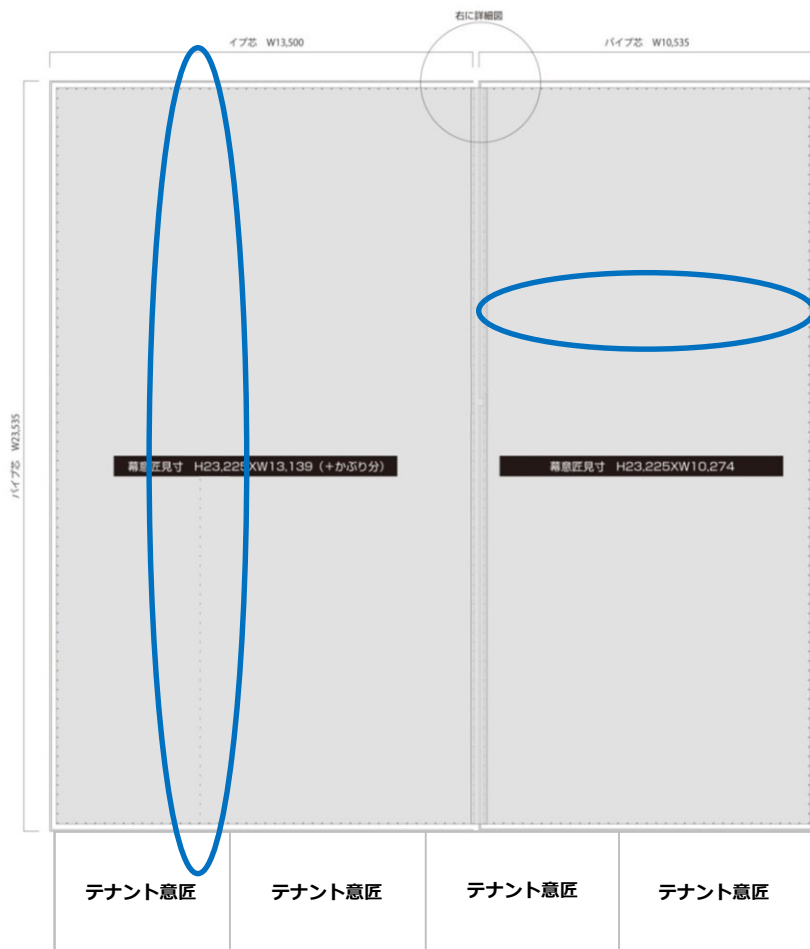

媒体名称	スーパーグラフィックサウスMAXサイズ
媒体所在地	大阪市中央区西心斎橋2-5-9 (ドン・キホーテ)
広告料金 (税別)	お問い合わせください
サイズ (H×W)	23,225mm × 24,013mm (558㎡)
仕様	ターポリン幕展張 (一部マジックテープ加工)
照明	なし
開始日	随時 ※要相談
申し込み	決定優先 ※媒体特性上、掲出開始60日前でのお申込みをお願い致します。 それ以降に関しては受け付けられない場合がございます事ご了承ください。
入稿	1ヶ月前までに完全データを入稿下さい
掲出規制	東面掲出クライアント (GMOクリック証券) とのバッティング業種、宗教、政治関連、消費者金融、パチンコ関係、その他公序良俗に反する 広告の掲出はできません。 ※クライアント及びデザイン審査有
備考	※フェイス裏側に突起物があるため、フェイス表面に若干の凹凸ができます。 ※掲出範囲が大型の為、2分割の幕にて取付を行います。 (継目：マジックテープ加工) 別紙参照 ※広告面 (赤ベタ) 下部にテナント意匠が新設されます (左記参照)  ※台風の接近予測が出ている場合 (特に7月~11月)、媒体側判断で撤去する場合がございます。それに対する広告費の減額等はありませんのでご了承ください。  ※2月は1ヶ月の日数が少ないため、下期の掲出開始日は15日になります。  ※審査関係に時間を要するため、 掲出開始の45日前までに意匠案の提出をお願いします。 ・戎橋付近 (1日あたり) 平日：20万人 休日35万人

■ 広告面に関する注意事項

■ 凡例

■ 凹凸ライン  
 ※取付仕様上、凹凸ができます。

【参考】凹凸部拡大写真

## ■ 広告面に関する注意事項

【参考】凹凸部拡大写真

### ■ 凡例

○ 凹凸範囲

※取付仕様上、凹凸ができます。

突起物詳細