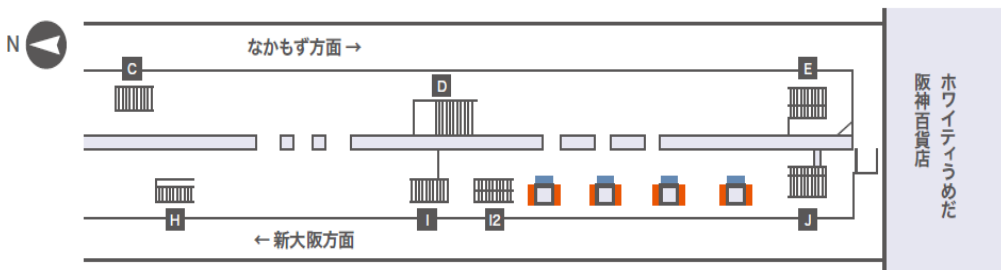

御堂筋線梅田駅 上りホームの南エリアに設置された65インチ・12面・4K液晶ディスプレイの映像広告です！

設置場所	設置面数	液晶サイズ	ロール	掲出期間	放映開始日	申込方式 (放映タイプ)	掲出料金 (税別)
Osaka Metro梅田駅 上りホーム(新大阪方面) 南エリア:柱面	3面×4柱 合計12面 (冷風塔4基)	65インチ 液晶縦型ディスプレイ (4K)	1枠/15秒 3分ロール (総枠12枠) ※ロール放映の場合のみ	1週間	月曜日	1社買い切り放映	1,000,000円
						ロール放映	120,000円

- 放映時間 5:00~24:00
 - 意匠審査 Osaka Metroによる意匠審査がございます。審査には2~3日を要します。
 - 掲出形態 静止画または動画(音声無)
 - 納品 完全データ納品
 - 納品期限 掲出開始の**6営業日前16時迄**
※GW、お盆期間、SW、年末年始は通常より早い納品となる場合があります。
※入稿及び放映指示が期限を過ぎた場合は、**遅延金が発生致します。**
 - 申込方法 《ロール放映》掲出開始日の月の1ヶ月前の第1営業日8時30分より先着受付
 - 最低保証回数 最低保証放映回数は、延べ放映回数の90%稼働時の回数とします。
 - 掲出規制 パチンコ業、葬祭業、避妊具および生理用品は掲出できません。
 - 備考
 - ・放映設備・システム上の理由により、放映が一時的に中断されたり放映不能になることがありますのでご了承ください。
 - ・放映内容は1申込につき、1商材を基本とします。
- ・ホームに設置されている媒体の為、看板同様に赤・黄色ベタなどの信号と見間違える恐れがある意匠は認められない可能性があります。

■特殊放映

※特殊放映手数料については、別途お問い合わせください。

面別放映	時間別放映	曜日別放映	ロール別放映	静止画の結合	期間中の放映停止
可 (2種類まで)	可 (5種類まで)	可 (7種類まで)	不可	可 (5素材まで)	可

【ご掲出位置】

【ご掲出イメージ】

□ 媒体仕様

媒体名	梅田ホームビジョン		
設置場所	Osaka Metro梅田駅上り北ホーム		
設置規模	総柱本数 4本 総面数 12面		
放映時間	5:00 - 24:00		
画面仕様	65インチ液晶縦型ディスプレイ		
解像度	H.1,920 × W 1,080 ピクセル (フルHD)		
放映素材	動画・静止画		
音響	なし		
入稿仕様	○ 動画	○ 静止画	
	解像度	最大 1,920 * 1,080 【16:9】	画像サイズ : 最大 1,920 * 1,080 【16:9】
	拡張子	MPEG4 AVC H.264(MP4)…推奨 Windows Media Video 9(WMV)	拡張子 : JPEG/PNG/BMP カラーモード : RGB形式
	映像エンコード ビットレート	CBR 最大値8Mbpsまで	解像度 : 72dpi ~
	フレームレート	~ 30fps	
	ストリームタイプ	NG (非対応)	