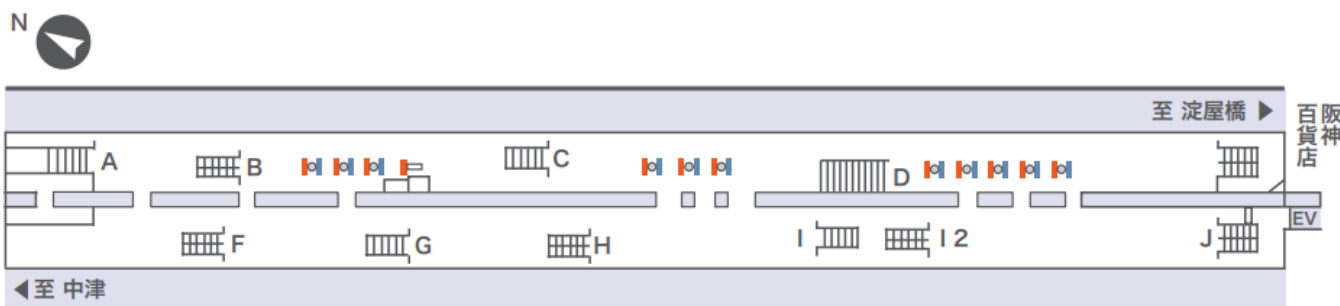

【掲出イメージ】

■特殊放映

※特殊放映手数料については、別途お問い合わせください。

| 面別放映         | 時間別放映        | 曜日別放映        | ロール別放映 | 静止画の結合       | 期間中の放映停止 |
|--------------|--------------|--------------|--------|--------------|----------|
| 可<br>(2種類まで) | 可<br>(5種類まで) | 可<br>(7種類まで) | 不可     | 可<br>(5素材まで) | 可        |

《配置図》

【梅田ホームビジョン】

【ネットワークビジョン 御堂筋線梅田駅】