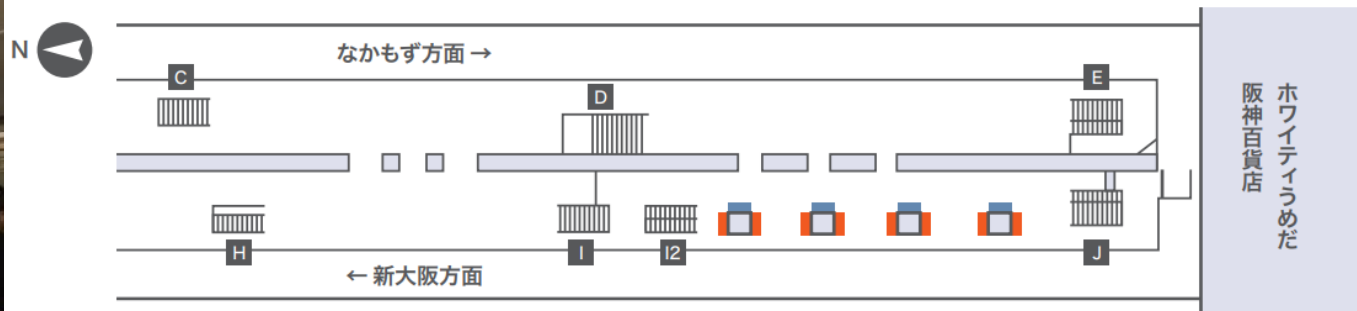

【掲出イメージ】

■特殊放映

※特殊放映手数料については、別途お問い合わせください。

| 面別放映         | 時間別放映        | 曜日別放映        | ロール別放映 | 静止画の結合       | 期間中の放映停止 |
|--------------|--------------|--------------|--------|--------------|----------|
| 可<br>(2種類まで) | 可<br>(5種類まで) | 可<br>(7種類まで) | 不可     | 可<br>(5素材まで) | 可        |

《配置図》

【梅田ホームビジョン】

【ネットワークビジョン 御堂筋線梅田駅】