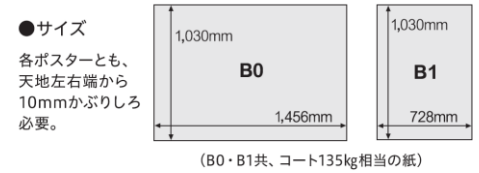

## 特急が停車する5駅において、2連貼のB0ポスターを2カ所掲出するセットです。

掲出駅数・場所		サイズ／掲出形態	枚数	掲出期間	開始日	掲出料金 (税別)
10駅	【各2枚】： 大阪難波・近鉄日本橋・大阪上本町・鶴橋・生駒・学園前・大和西大寺・近鉄奈良・近鉄八尾・大阪阿部野橋	B0 (2連貼り) (※B1可)	20枚	7日	月	560,000円

- 審査 : 広告内容及びデザインについては事前に媒体元の承認が必要です。
- 申込方法 : 先着順
- 納品期限 : 掲出開始の**5営業日前 午前中**

◇ 掲出イメージ

【掲出路線】