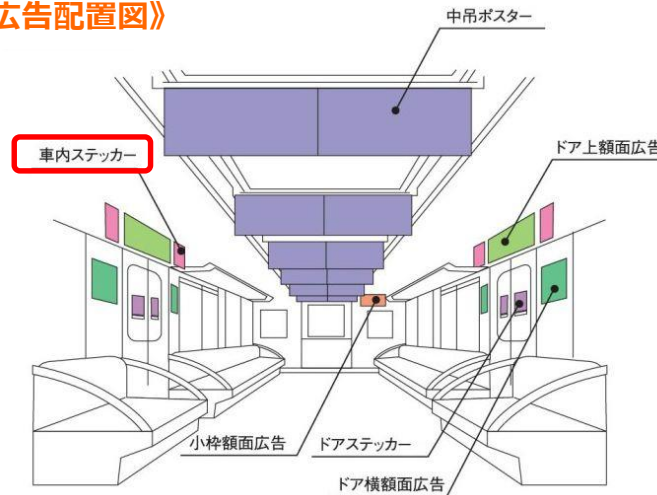

2019年10月掲出分より、車内ステッカーを1車1枚からでも掲出することが可能となりお求めやすい価格設定になりました！！

媒体名	掲出枚数	掲出期間	スタート日	サイズ H×W (mm)	枚数	セット数	料金
車内ステッカー	1車2枚	1ヶ月	毎月1日	165×200	900枚	6	590,000円
	1車1枚				450枚	12	320,000円

- ●クライアント及びデザイン審査がございます。
- ●納品期限：掲出開始の6営業日前16時迄
- ●申込み：6か月前第1営業日前OPEN
- ※車両によって、掲出できない箇所がございます。

《掲出イメージ》

《車両広告配置図》

《ステッカーサイズ》

※中粘着再剥離
※片面印刷

《広告掲出位置図》

《掲出路線・エリア》