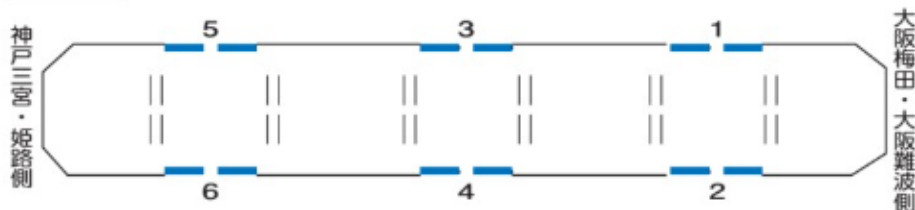

媒体名	掲出枚数	掲出期間	スタート日	サイズ H×W (mm)	枚数	セット数	料金
ペアステッカー	1車2枚	1ヶ月	毎月1日	70×300	1,000枚	6	500,000円

- クライアント及びデザイン審査がございます。
- 納品期限：掲出開始の6営業日前16時迄
- 申込み：6か月前第1営業日前OPEN
- ※車両によって、掲出できない箇所がございます。
- ※左右指定可

《掲出イメージ》

《車両広告配置図》

《ステッカーサイズ》

※中粘着再剥離
※片面印刷

《広告掲出位置図》

位置図

《掲出路線・エリア》

2019年10月掲出分より、車内ステッカーを1車1枚からでも掲出することが可能となりお求めやすい価格設定になりました！！

媒体名	掲出枚数	掲出期間	スタート日	サイズ H×W (mm)	枚数	セット数	料金
車内ステッカー	1車2枚	1ヶ月	毎月1日	165×200	900枚	6	590,000円
	1車1枚				450枚	12	320,000円