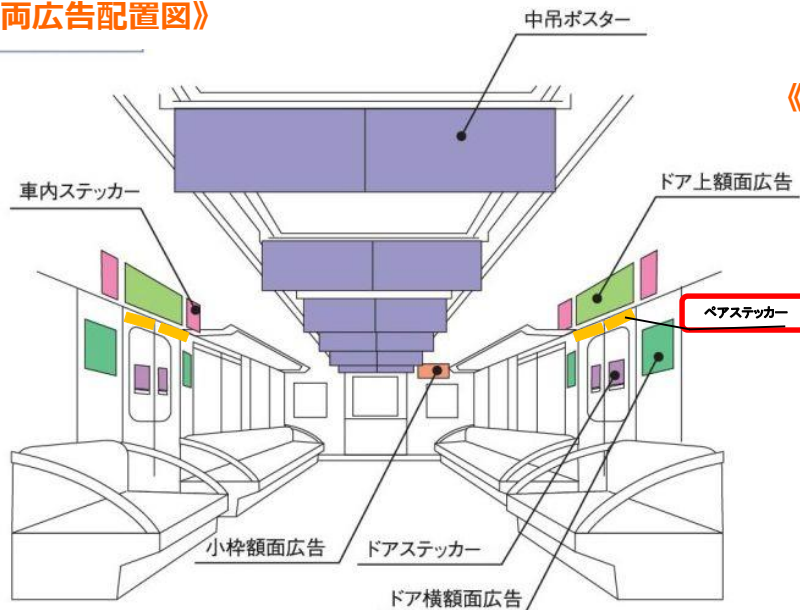

《ステッカーサイズ》

※中粘着再剥離
※片面印刷

《広告掲出位置図》

位置図

《掲出路線・エリア》

2019年10月掲出分より、車内ステッカーを1車1枚からでも掲出することが可能となりお求めやすい価格設定になりました！！

媒体名	掲出枚数	掲出期間	スタート日	サイズ H×W (mm)	枚数	セット数	料金
車内ステッカー	1車2枚	1ヶ月	毎月1日	165×200	900枚	6	590,000円
	1車1枚				450枚	12	320,000円