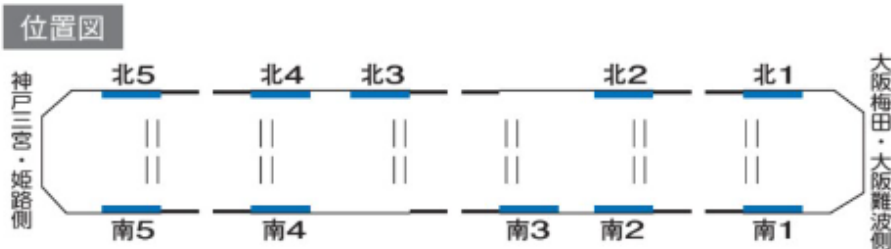

《ステッカーサイズ》

※中粘着再剥離
※片面印刷

《広告掲出位置図》

位置図

《掲出路線・エリア》

2019年10月掲出分より、車内ステッカーを1車1枚からでも掲出することが可能となりお求めやすい価格設定になりました！！

媒体名	掲出枚数	掲出期間	スタート日	サイズ H×W (mm)	枚数	セット数	料金
車内ステッカー	1車2枚	1ヶ月	毎月1日	165×200	900枚	6	590,000円
	1車1枚				450枚	12	320,000円

- クライアント及びデザイン審査がございます。
- 納品期限：掲出開始の6営業日前16時迄
- 申込み：6か月前第1営業日前OPEN
- ※車両によって、掲出できない箇所がございます。

《掲出イメージ》

《車両広告配置図》

《ステッカーサイズ》

※中粘着再剥離
※片面印刷

《広告掲出位置図》

《掲出路線・エリア》

媒体名	掲出枚数	掲出期間	スタート日	サイズ H×W (mm)	枚数	セット数	料金
ドアステッカー	1車2枚	1ヶ月	毎月1日	165×200	900枚	6	650,000円

- クライアント及びデザイン審査がございます。
- 納品期限：掲出開始の6営業日前16時迄
- 申込み：6か月前第1営業日前OPEN
- ※車両によって、掲出できない箇所がございます。
- ※左右指定可

《掲出イメージ》

車内

車外

《車両広告配置図》

《ステッカーサイズ》

- ※中粘着再剥離
- ※両面印刷

《広告掲出位置図》

位置図

《掲出路線・エリア》