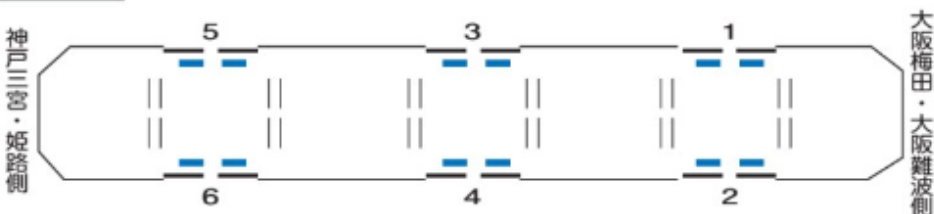

- クライアント及びデザイン審査がございます。
- 納品期限：掲出開始の6営業日前16時迄
- 申込み：6か月前第1営業日前OPEN
- ※車両によって、掲出できない箇所がございます。
- ※左右指定可

《掲出イメージ》

車内

車外

《車両広告配置図》

《ステッカーサイズ》

- ※中粘着再剥離
- ※両面印刷

《広告掲出位置図》

位置図

《掲出路線・エリア》