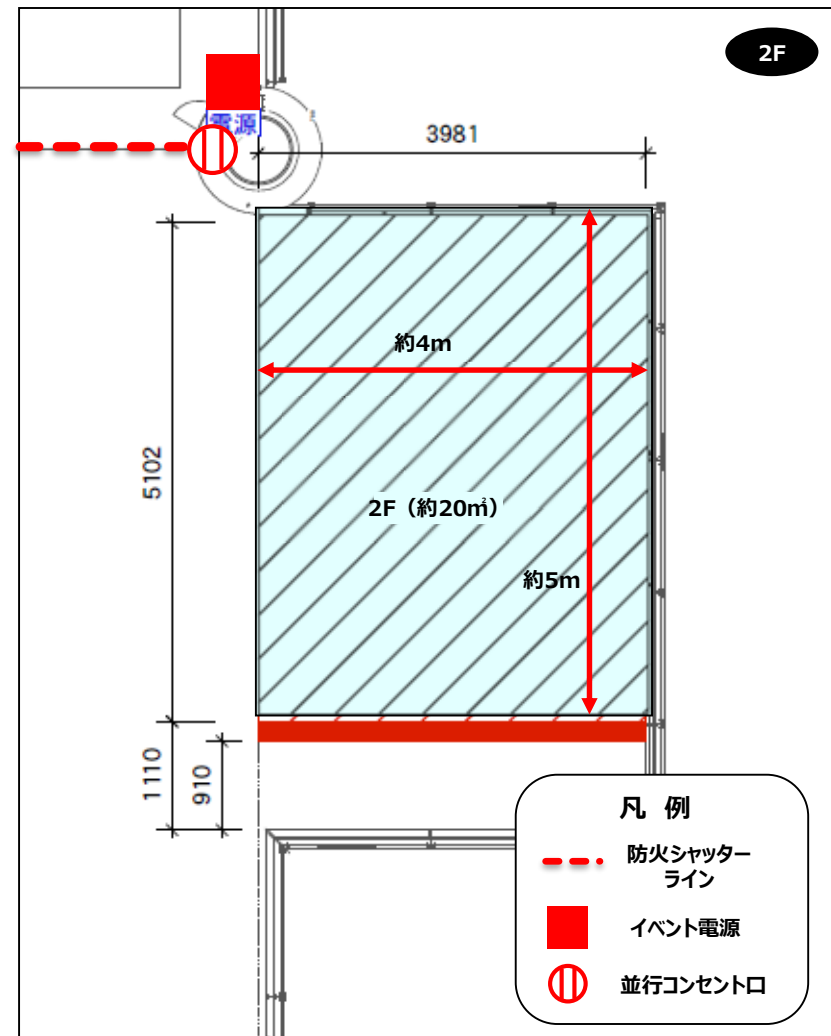

媒体名称	ナレッジプラザ 2F-1
掲出場所	大阪府大阪市北区大深町
スペース料金（税別）	全日：¥200,000-／1日 ※立会費として¥30,000-（税別）/人・日が別途必要となります。 ※上記料金の20%を管理手数料として申し受けます。
スペースサイズ	約20㎡ ※長方形スペース(長径 約5m×短径 約4m)
形態	屋内スペース
利用時間	9:00～22:00 ※基本、時間外での設営・撤去となります。（別途費用）
申込方法	決定優先
備考	<ul style="list-style-type: none"> <li>・スペース毎に設営物、音量、物販、飲食、配布物の制限、規制があります。</li> <li>・イベント実施に伴う時間外立会費、設備使用料等は別途必要となります。</li> <li>・スペース使用に伴う、音響、照明、映像、電気工事、美術施工に関してTMO指定の専門業者をご利用いただきます。</li> <li>・基本利用時間外の利用については別途ご相談ください。</li> </ul>

周辺情報	まちの中核施設「ナレッジキャピタル」の2階に位置するイベントスペース。 ナレッジキャピタルと連動したイベント等、新たな文化・情報を発信。
------	---

電気：○	給排水：○	耐荷重：△ 要確認
高さ制限：特になし	物販：△	飲食：△ 賑やかな要素が必要
車体：×	ネット回線：×	会員獲得：△ 要審査

広さ	約20㎡ (約4m×約5m)
■ イベント電源	<ul style="list-style-type: none"> <li>・照明用 = 100V 単相3線 30KVA×1</li> <li>・動力用 = 200V 3相3線 77KVA×1</li> <li>※カムロック出し</li> </ul>
Ⓜ 壁コンセント	<ul style="list-style-type: none"> <li>・平行コンセント = 100V 1.5KVA ×1</li> <li>(北館 2F-2イベントスペースの2口と同系統 合計 2.0KVA)</li> </ul>