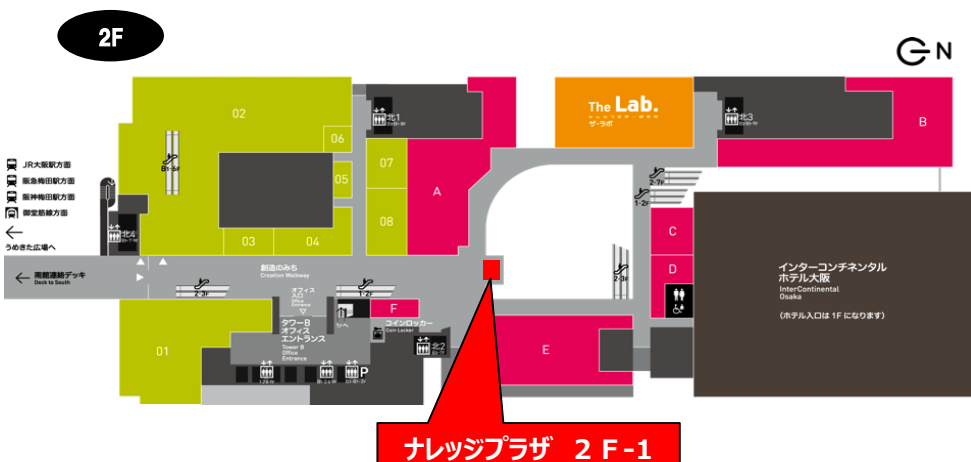

媒体名称	ナレッジプラザ 2F-1
掲出場所	大阪府大阪市北区大深町
スペース料金（税別）	全日：¥200,000-／1日 ※立会費として¥30,000-（税別）/人・日が別途必要となります。 ※上記料金の20%を管理手数料として申し受けます。
スペースサイズ	約20㎡ ※長方形スペース(長径 約5m×短径 約4m)
形態	屋内スペース
利用時間	9:00～22:00 ※基本、時間外での設営・撤去となります。（別途費用）
申込方法	決定優先
備考	<ul style="list-style-type: none"> <li>・スペース毎に設営物、音量、物販、飲食、配布物の制限、規制があります。</li> <li>・イベント実施に伴う時間外立会費、設備使用料等は別途必要となります。</li> <li>・スペース使用に伴う、音響、照明、映像、電気工事、美術施工に関してTMO指定の専門業者をご利用いただきます。</li> <li>・基本利用時間外の利用については別途ご相談ください。</li> </ul>

周辺情報	まちの中核施設「ナレッジキャピタル」の2階に位置するイベントスペース。 ナレッジキャピタルと連動したイベント等、新たな文化・情報を発信。
------	---

電気：○	給排水：○	耐荷重：△ 要確認
高さ制限：特になし	物販：△	飲食：△ 賑やかな要素が必要
車体：×	ネット回線：×	会員獲得：△ 要審査

広さ	約20㎡ (約4m×約5m)
■ イベント電源	<ul style="list-style-type: none"> <li>・照明用 = 100V 単相3線 30KVA×1</li> <li>・動力用 = 200V 3相3線 77KVA×1</li> <li>※カムロック出し</li> </ul>
Ⓜ 壁コンセント	<ul style="list-style-type: none"> <li>・平行コンセント = 100V 1.5KVA ×1</li> <li>(北館 2F-2イベントスペースの2口と同系統 合計 2.0KVA)</li> </ul>