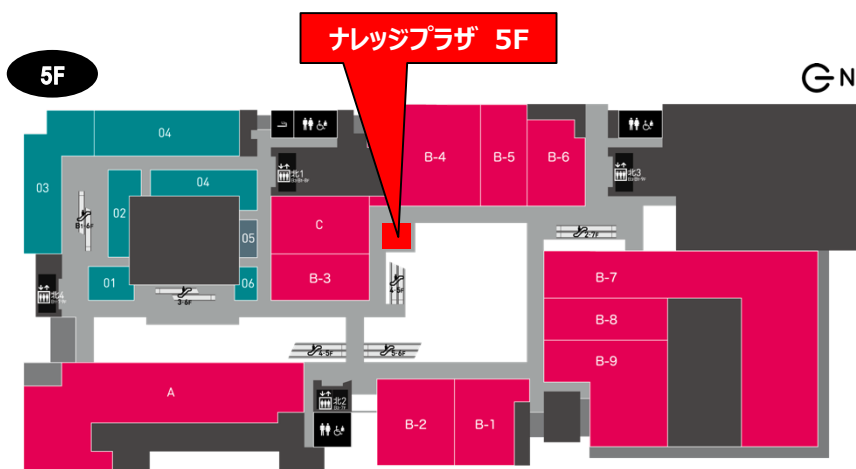

媒体名称	ナレッジプラザ 5F
掲出場所	大阪府大阪市北区大深町
スペース料金 (税別)	全日：¥200,000-／1日 ※立会費として¥30,000- (税別) /人・日が別途必要となります。 ※上記料金の20%を管理手数料として申し受けます。
スペースサイズ	約42㎡ ※長方形スペース(長径 約7m×短径 6m)
形態	屋内スペース
利用時間	9:00～22:00 ※基本、時間外での設営・撤去となります。(別途費用)
申込方法	決定優先
備考	<ul style="list-style-type: none"> ・スペース毎に設営物、音量、物販、飲食、配布物の制限、規制があります。 ・イベント実施に伴う時間外立会費、設備使用料等は別途必要となります。 ・スペース使用に伴う、音響、照明、映像、電気工事、美術施工に関してTMO指定の専門業者をご利用いただけます。 ・基本利用時間外の利用については別途ご相談ください。

周辺情報	まちの中核施設「ナレッジキャピタル」の5階に位置するイベントスペース。ナレッジキャピタルと連動したイベント等、新たな文化・情報を発信。
------	---

電気：○	給排水：○	耐荷重：△ 要確認
高さ制限：特になし	物販：△	飲食：△ 販やかしの要素が必要
車体：×	ネット回線：×	会員獲得：△ 要審査

広さ	約42㎡ (6.0m×約7m)
■ イベント電源	・照明用 = 100V 単相3線 20KVA×1 ※カムロック出し
Ⓜ 壁コンセント	・平行コンセント = 100V 1.5KVA×2 (同系統 2.0KVA)