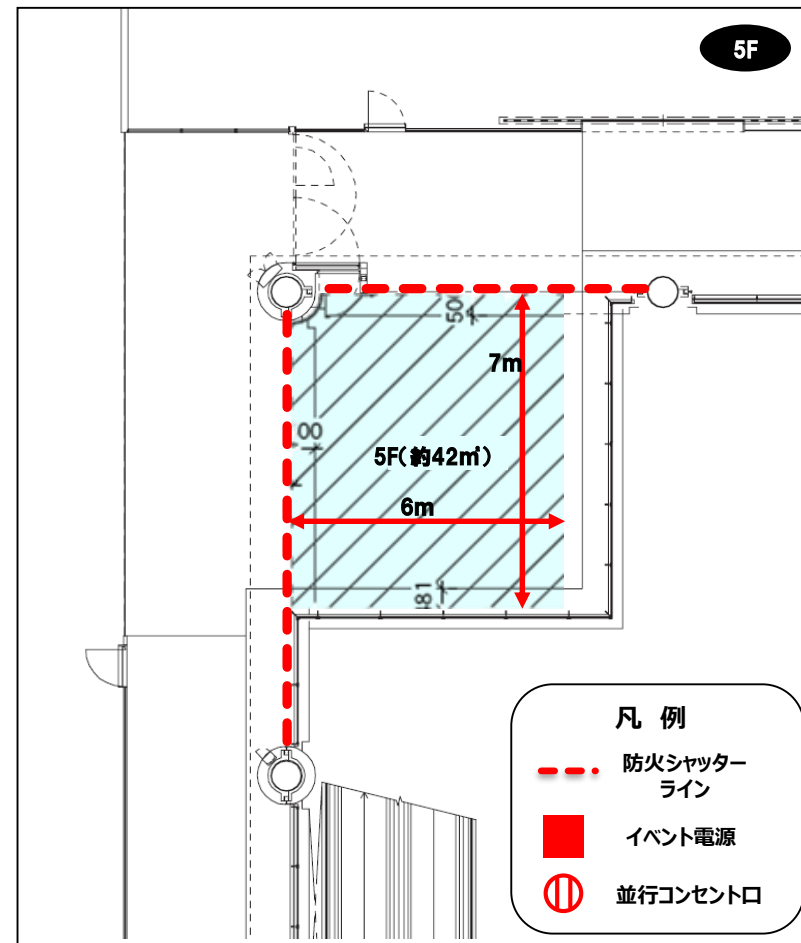

媒体名称	ナレッジプラザ 5F
掲出場所	大阪府大阪市北区大深町
スペース料金 (税別)	全日：¥200,000-／1日 ※立会費として¥30,000- (税別) /人・日が別途必要となります。 ※上記料金の20%を管理手数料として申し受けます。
スペースサイズ	約42㎡ ※長方形スペース(長径 約7m×短径 6m)
形態	屋内スペース
利用時間	9:00～22:00 ※基本、時間外での設営・撤去となります。(別途費用)
申込方法	決定優先
備考	<ul style="list-style-type: none"> ・スペース毎に設営物、音量、物販、飲食、配布物の制限、規制があります。 ・イベント実施に伴う時間外立会費、設備使用料等は別途必要となります。 ・スペース使用に伴う、音響、照明、映像、電気工事、美術施工に関してTMO指定の専門業者をご利用いただけます。 ・基本利用時間外の利用については別途ご相談ください。

周辺情報	まちの中核施設「ナレッジキャピタル」の5階に位置するイベントスペース。ナレッジキャピタルと連動したイベント等、新たな文化・情報を発信。
------	---

電気：○	給排水：○	耐荷重：△ 要確認
高さ制限：特になし	物販：△	飲食：△ 販やかしの要素が必要
車体：×	ネット回線：×	会員獲得：△ 要審査

広さ	約42㎡ (6.0m×約7m)
■ イベント電源	・照明用 = 100V 単相3線 20KVA×1 ※カムロック出し
Ⓜ 壁コンセント	・平行コンセント = 100V 1.5KVA×2 (同系統 2.0KVA)