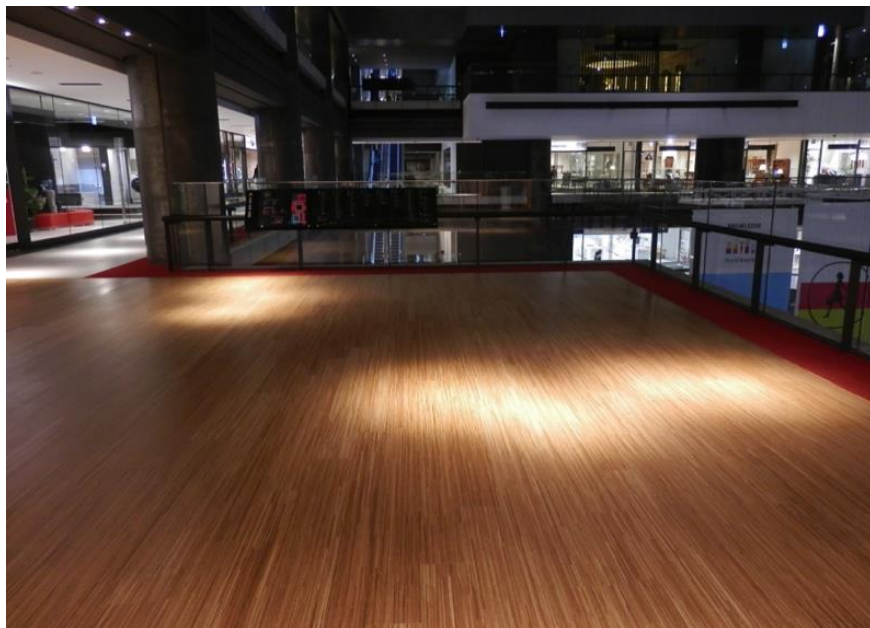

媒体名称	ナレッジプラザ 5F
掲出場所	大阪府大阪市北区大深町
スペース料金 (税別)	全日：¥200,000-／1日 ※立会費として¥30,000- (税別) /人・日が別途必要となります。 ※上記料金の20%を管理手数料として申し受けます。
スペースサイズ	約42㎡ ※長方形スペース(長径 約7m×短径 6m)
形態	屋内スペース
利用時間	9:00～22:00 ※基本、時間外での設営・撤去となります。(別途費用)
申込方法	決定優先
備考	<ul style="list-style-type: none"> ・スペース毎に設営物、音量、物販、飲食、配布物の制限、規制があります。 ・イベント実施に伴う時間外立会費、設備使用料等は別途必要となります。 ・スペース使用に伴う、音響、照明、映像、電気工事、美術施工に関してTMO指定の専門業者をご利用いただけます。 ・基本利用時間外の利用については別途ご相談ください。

周辺情報	まちの中核施設「ナレッジキャピタル」の5階に位置するイベントスペース。ナレッジキャピタルと連動したイベント等、新たな文化・情報を発信。
------	---

電気：○	給排水：○	耐荷重：△ 要確認
高さ制限：特になし	物販：△	飲食：△ 販やかしの要素が必要
車体：×	ネット回線：×	会員獲得：△ 要審査

広さ	約42㎡ (6.0m×約7m)
■ イベント電源	・照明用 = 100V 単相3線 20KVA×1 ※カムロック出し
Ⓜ 壁コンセント	・平行コンセント = 100V 1.5KVA×2 (同系統 2.0KVA)