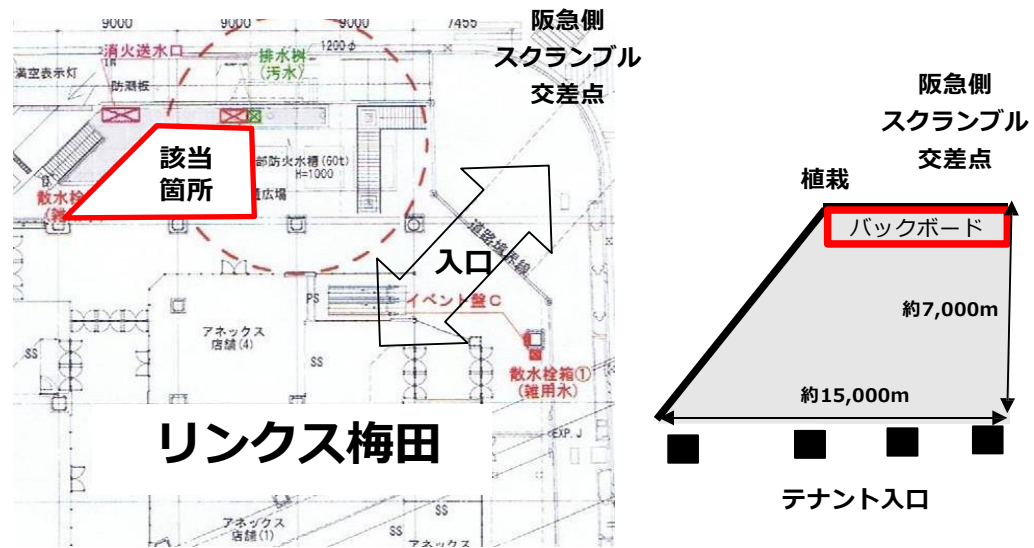

※クライアント、イベント内容は事前に審査があります。