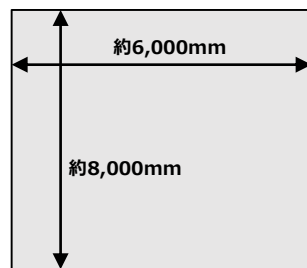

リンクス梅田
2階入り口前
デッキスペース

電気：○	給排水：○	耐荷重：
高さ制限： mまで	物販：×	飲食：○
車体：×	ネット回線：△	会員獲得：△

※実施可否については事前にご確認ください。