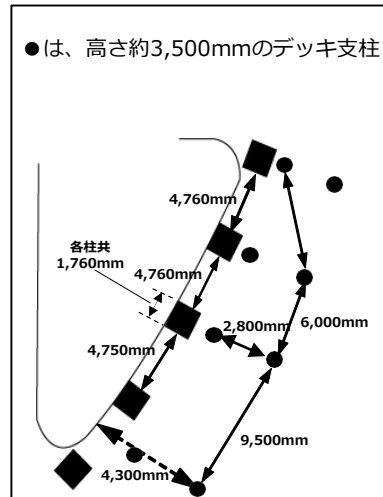

媒体名称	ヨドバシ梅田 1F南東入り口前
媒体所在地	大阪府大阪市大深町1-1
スペース使用料 (税別)	平日 ¥450,000-/1日 土日祝 ¥650,000-/1日 ※別途立会費として60,000円(税別)/人・日が必要となります。
利用可能時間	9:30~22:00 ※設営・撤去時間は含みません。 ※設営・撤去は営業時間外での作業となります。
利用可能面積	W:約20,000×D:約4,000×H3,500mm ※約80㎡
電気容量	要確認
申し込み	決定優先 (仮押さえ不可)