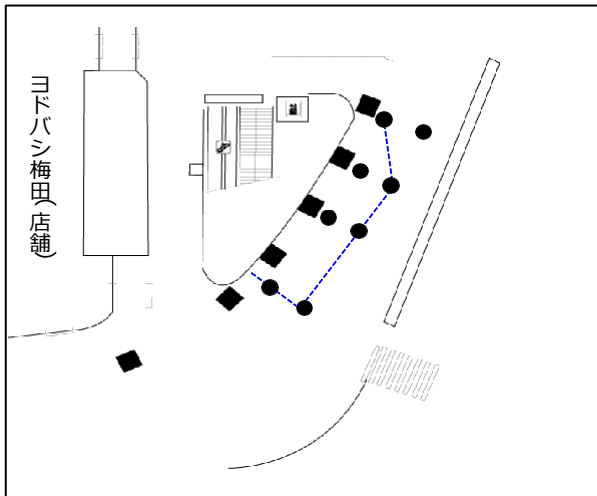

電気：○	給排水：○	耐荷重：
高さ制限：3.5mまで	物販：×	飲食：○
車体：△	ネット回線：△	会員獲得：△

※実施可否については事前にご確認ください。