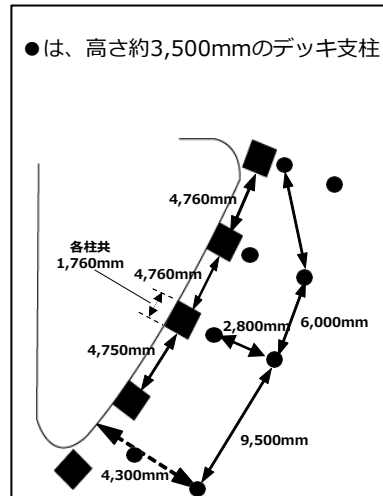

電気：○	給排水：○	耐荷重：
高さ制限：3.5mまで	物販：×	飲食：○
車体：△	ネット回線：△	会員獲得：△

※実施可否については事前にご確認ください。