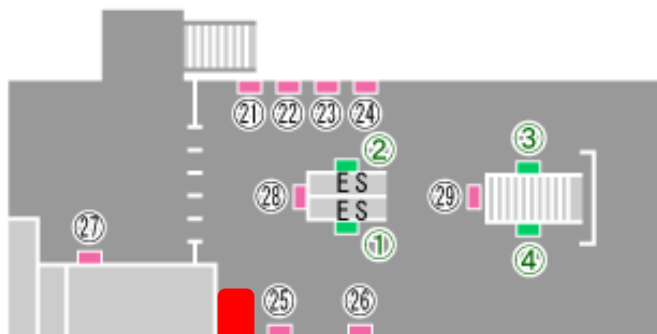

媒体	掲出場所	掲出料金 (税別)		サイズ	箇所
		1ヶ月	1ヶ年		
モノラック	千里中央	15,000円	144,000円	B4サイズまで	1箇所
	万博記念公園			A4サイズまで	1箇所
	大阪空港、蛍池、山田 南茨木、大日、門真市	12,000円	115,000円	B4タブロイド判まで	1箇所
	他10駅	10,000円	96,000円		1箇所

※大阪モノレールによるクライアント審査、および意匠審査があります。 ※先着順決定です。  
 ※毎週水曜日にパンフレットを補充致します。作業費は掲出料金に含まれます。 ※パンフレットはご支給ください。 ※他の駅の配置については都度お問合せ下さい。

【千里中央配置】

【万博記念公園配置】