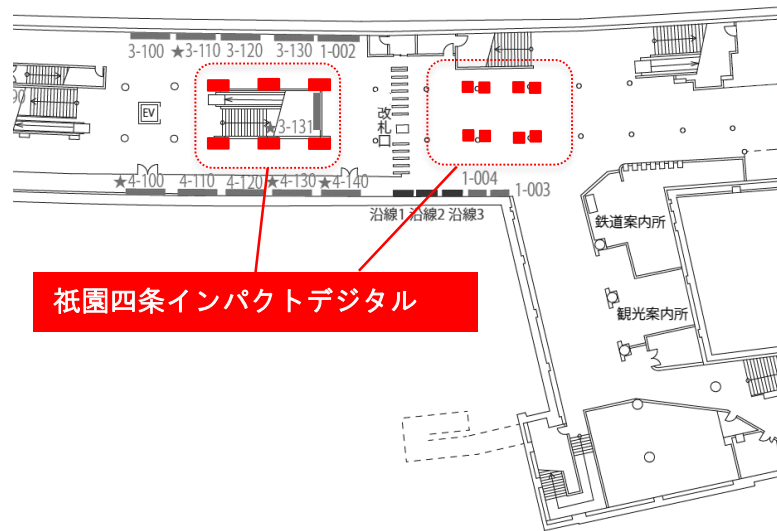

「祇園祭」時や八坂神社から清水寺への参拝等で、観光客が多数利用される駅。
改札口に近く、ひときわ目立つ媒体です。フルジャックが可能なデジタルサイネージです。

媒体名	設置面数	サイズ	放映時間	放映開始日	期間	枠数	秒数	ロール	掲出料金 (税別)
祇園四条インパクトデジタル (デジタルサイネージ)	計14面 改札内：6面 改札外：8面	55インチ	6:00 ～ 24:00	月曜	7日ロール(短期)	6枠	15秒	※3分ロール	120,000円
					26週スポット	6枠			780,000円
					52週スポット				1,248,000円

※システムの都合上、コマ秒まで読み取るため、15,000秒以外の動画素材が入稿された場合、ロール秒数に若干の誤差が発生いたします。予めご了承ください。

- 事前に京阪によるクライアントおよび意匠審査が必要です。
- 完全データ入稿、放映開始日の7営業日前まで
- フルジャック枠：先着順(最優先枠)、申込締切は放映開始日の14日前
- 7日ロール枠(短期)：2カ月前第1営業日からの受付開始・以降、先着順
- 26週/52週スポット枠：随時受付。26週または52週の契約期間中、フルジャックで決定が入っていない週に毎週1枠放映。(フルジャック優先のため)
放映されなかった週の振り替えについては、放映の前週にご連絡します。
期間内に消化しきれない場合は、残数分に期間外延長放映、またはご返金となります。
- 最低放映保障：90% ■意匠種別：静止画(JPG)または動画(MPEG4/H.264)

掲出位置図(祇園四条駅B1階改札内階段柱壁面/改札外柱面)

■ご掲出イメージ

入稿データ仕様について

■ 「静止画」 入稿データ仕様について

【ファイル形式】 JPEG (RGBカラー形式)

【サイズ】 H1080ピクセル×W1920ピクセル

【容量】 1素材 1Mbyte 前後

【その他】 15秒内、3素材まで使用可。※フルジャック放映の場合を除く