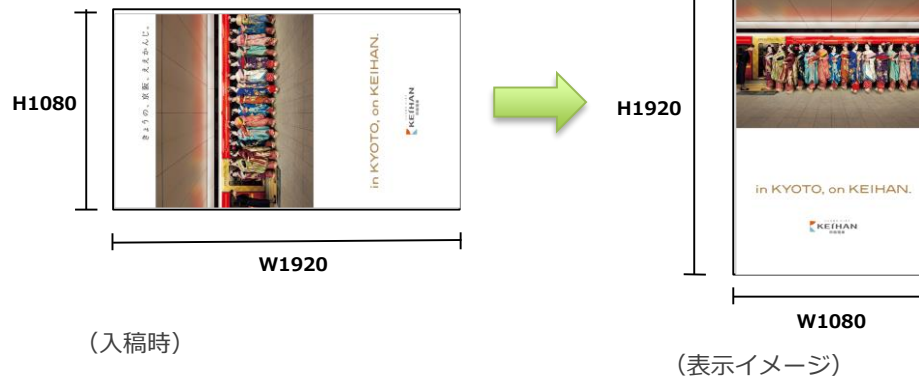

入稿データ仕様について

■ 「静止画」 入稿データ仕様について

【ファイル形式】 JPEG (RGBカラー形式)

【サイズ】 H1080ピクセル×W1920ピクセル

【容量】 1素材 1Mbyte 前後

【その他】 15秒内、3素材まで使用可。※フルジャック放映の場合を除く

※フルジャック放映の素材秒数については、応相談。1ロール(=3分)2つ以上の意匠をご用意ください。
※複数素材の場合は1秒単位で秒数指示が必須となります。

【入稿データの向き 動画・静止画共通】
画像を反時計回りに90度回転させた形で入稿

■ 「動画」 入稿データ仕様について

【ファイル形式】 **MPEG4 (H.264)**

【サイズ】 H1080ピクセル×W1920ピクセル

【秒数】 15.000秒

【エンコード方法】 CBR (固定ビットレート)

【コーデック】 h.264

【プロファイルレベル】 high profile4.1 (推奨)

【ビットレート】 5.0Mbps以下

【フレームレート】 30fps (29.9fps)

※音声Pidは付加せずに制作ください。

※ MPEG4 (H.264ハイプロファイル4.1) 以外の素材の場合、正常に放映ができない可能性があります。

※15.000秒以外の秒数の動画素材が入稿された場合、ロール秒数に若干の誤差が発生いたします。予めご了承ください。

※仕様確認が必要なため、早めにご入稿いただきますようお願いいたします。

■入稿データは【ファイル名称】「放映開始月日 / 広告主略称 / 素材番号 .jpg または .mp4」のように名称を付けてください。(/ は不要)

※素材番号は、放映順序に従って付けてください。

※ファイル名称は半角英数字のみで願います。

※データに不備がないよう入稿前に必ずチェックいただけますようお願い申し上げます。