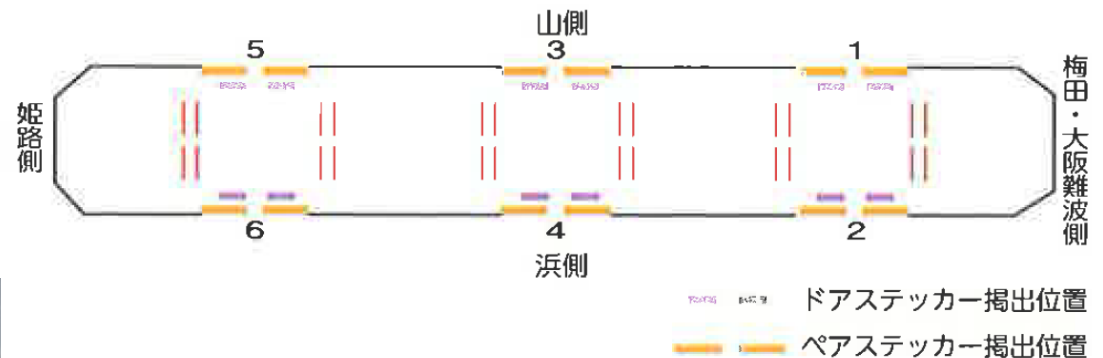

2018年9月～11月にも実施しましたペアステッカーのキャンペーンを今年は期間を伸ばして再登場！！
 500,000円→**200,000円（税別） 60%OFF！**

媒体名	掲出路線	対象期間	サイズ	掲出期間	広告料金 (税別)	仕様	備考
ペアステッカー	阪神電車全線	2019年10月 ～ 2020年3月 掲出分	H70×W300mm	1ヵ月	200,000円	片面印刷 中粘着再剥離	全車 (1車2枚)

- クライアント及びデザイン審査がございます。
- 納品期限：掲出開始の5営業日前16時迄
- 申込み：掲出月の3ヶ月前の第1営業日～
- スタート日：毎月1日

《広告掲出位置図》

《掲出イメージ》

《路線図》