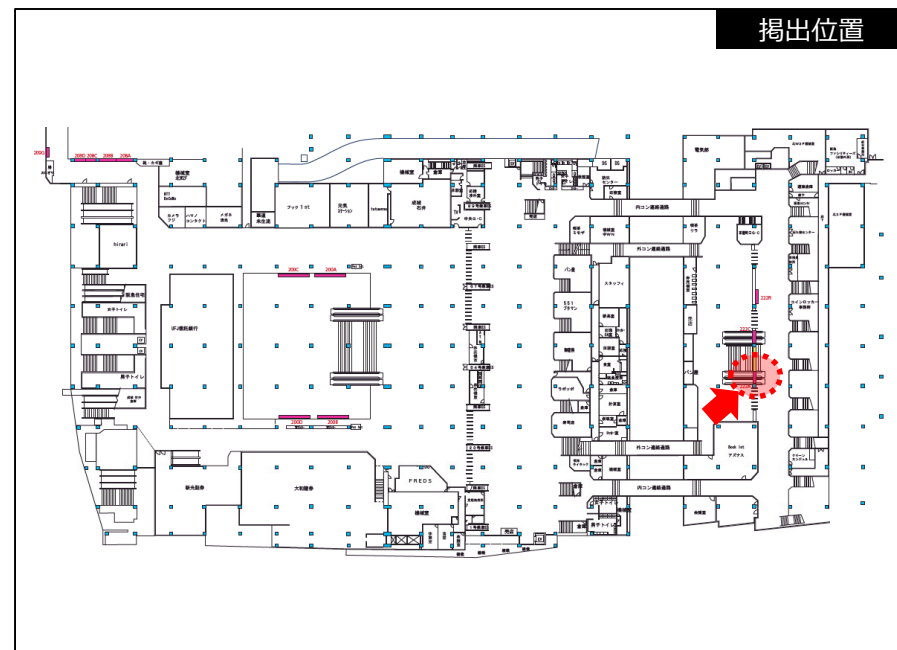

枠番	路線・駅名	掲出場所	サイズ (mm)	仕様	掲出期間	広告料金 (税別)	製作・取付・撤去費 (税別)
222A	阪急梅田駅	梅田駅2階茶屋町口 改札大階段垂壁東側	H1,250×W3,160 (外寸)	電照式 (LED)	1カ年	3,000,000円	227,500円

●阪急電鉄による広告主審査・意匠審査があります。

●申込方法：決定申込受付期間は、**3月20日（水）12：00まで**です。

# 【阪急】梅田駅 222A 広域位置図