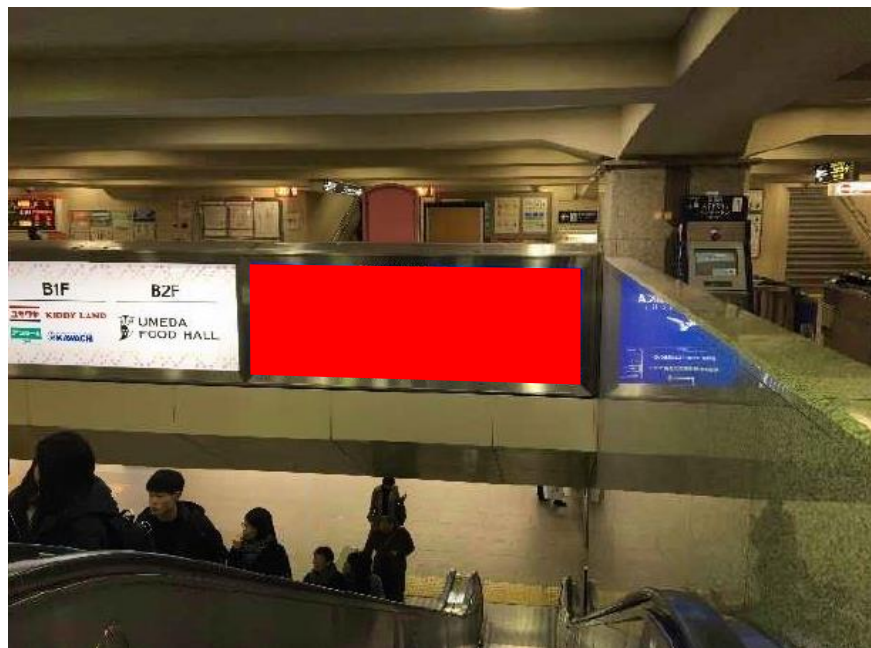

枠番	路線・駅名	掲出場所	サイズ (mm)	仕様	掲出期間	広告料金 (税別)	製作・取付・撤去費 (税別)
222A	阪急梅田駅	梅田駅2階茶屋町口 改札大階段垂壁東側	H1,250×W3,160 (外寸)	電照式 (LED)	1カ年	3,000,000円	227,500円

●阪急電鉄による広告主審査・意匠審査があります。

●申込方法：決定申込受付期間は、**3月20日（水）12：00まで**です。

※申し込み多数の場合は、2019年3月20日（水）PMから抽選を行います。

※2019年3月20日（水）までに決定申込がなかった場合は、2019年3月22日（金）から通常の仮押さえ（7営業日）を受付いたします。

乗降人員：505,359人／日（2016年阪急電鉄調べ）