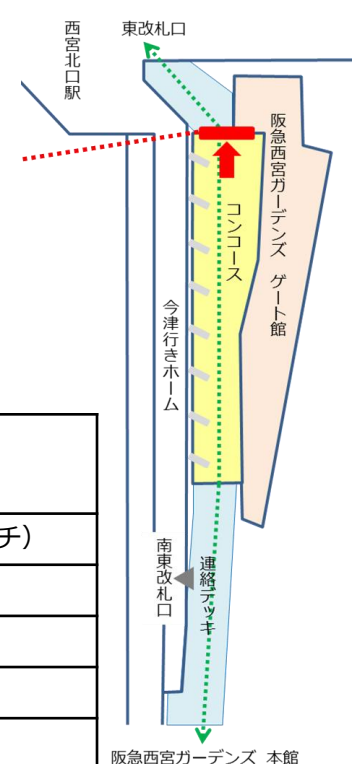

西宮北口駅と西日本最大級のショッピングセンター「阪急西宮ガーデンズ 本館」を結ぶ連絡通路に位置し、人通りの多い「阪急西宮ガーデンズ ゲート館」前のコンコースにおいて、大型のマルチビジョンで幅広く訴求出来ます！

媒体名	設置場所	設置面数	液晶サイズ	放映時間	1枠/ロール	スタート	総枠数	期間	広告料金 (税別)
阪急西宮ガーデンズ ゲート館ビジョン	阪急西宮北口駅 東改札外 阪急西宮ガーデンズ ゲート館前コンコース	1基	H2,049mm×W3,653mm (約165インチ)	6:00~22:00 (18時間)	15秒/3分	月	12枠	7日	80,000円
								26週	1,250,000円
								52週	2,000,000円

- 阪急の意匠審査が必要です。
- 放映回数は、支障を含め延べ放映回数の90%稼働時を保障回数とします。
- 阪急阪神関連会社事業に競合すると判断した際は、放映をお断りする場合がございます。
- 駅や阪急の事情により、急遽掲出場所や料金に変更になる場合がございます。
- 納品：完全データ入稿
- 納品期限：放映開始日の6営業日前の午前中
- 申込方法：放映開始月4ヶ月前第1営業日～放映日の10営業日前までの申込受付。
[2019年8月スタート分は2019年4月1日\(月\)に受付。](#)

【ご掲出イメージ】

液晶マルチビジョン (55インチ×9面/約165インチ)
設置数：1基

【設備概要】

画面仕様	液晶マルチビジョン (55型・縦3面×横3面=9面マルチ)
画面サイズ	縦2,049mm×横3,653mm (約165インチ)
画面解像度	縦1,080 ×横1,920ピクセル
設置面数	1基
表示可能コンテンツ	動画・静止画
音響装置	なし

■ 阪急西宮ガーデンズビジョン 業種規制

商業施設「阪急西宮ガーデンズ」のテナント競合規制として、以下の業種は放映できませんので、予め、ご了承をお願いいたします。