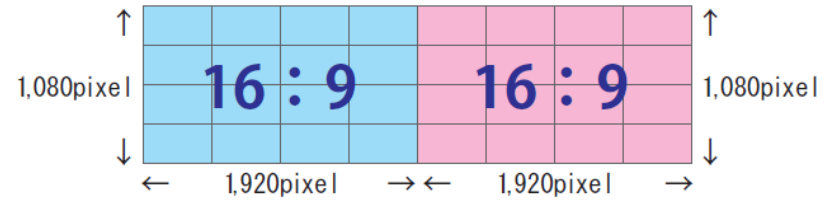

なんばガレリア
掲出位置図

3F
1F
B1

南海難波 一日平均乗降客数：251,234人/H27年調べ

媒体名称	南海 「なんばガレリア ツインビジョン」	
掲出場所	南海なんば駅 大階段 正面	
広告料金 (税別)	1週間 1枠 (15秒)	200,000円 (2枠目から150,000円/1枠)
	1週間 1社買切り	3,500,000円 (素材秒数は随時対応可能・静止画不可)
サイズ (mm)	55V型 ヨコ8面×タテ4面=32面・2基 (動画・静止画 音声あり) H:2,740×W:9,174 (400インチ) ×2基	
掲出期間	1期1週間・1枠15秒 (6分ロール)	
スタート日	月曜日	
放映時間・回数	5:00~24:00 (19時間)	
申込方法	<p>単枠：放映月の4ヶ月前第1営業日 (9時~17時) より申込受付。 24枠以上申込の場合は第2営業日の午前10時から抽選。 申込が無かった場合は先着順。</p> <p>1社買切り枠：放映月の6ヶ月前第1営業日 (9時~17時) 申込受付。 重複時は第2営業日の午前10時から抽選。 ※1社買切り、単枠申込のいずれもボリューム優先となります。</p>	
その他	<ul style="list-style-type: none"> ・放映回数は緊急放映・支障を含め90%稼働時の保障回数とします。 ・事前に電鉄によるクライアント審査がございます。(パチンコ関連掲出不可) ・入稿：放映開始日の7営業日前16時まで 	

■動画コンテンツ (.wmv / .mp4)

解像度 (pixel)	【32:9】ヨコ3,840×タテ1,080 【16:9】ヨコ1,920×タテ1,080
.wmv の場合	CBR (固定ビットレート) 12Mbps以下
.mp4 の場合	CBR (固定ビットレート) 8Mbps以下 ※32:9素材は対応出来ません。
フレームレート	30fps
ピクセルアスペクト比	1:1

※音声を含む場合、チャンネル数:2 (ステレオ)・サンプリングレート:48KHz・ビットレート:128Kbps 程度
 ※本編の最初 0.5 秒と最後 0.5 秒は必ず無音にしてください。(向かって右側の素材の音声が出力されます)
 ※FLASH、MOV 方式での入稿は原則不可とさせていただきます。