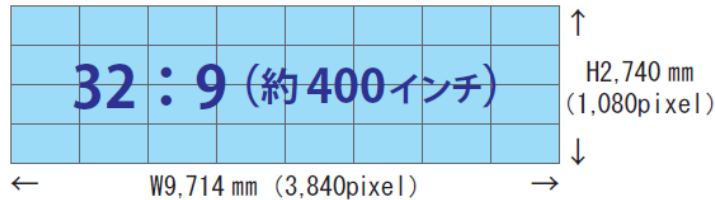

■全面表示の場合

■中央分割表示の場合

■動画コンテンツ (.wmv / .mp4)

解像度 (pixel)	【32:9】ヨコ3,840×タテ1,080 【16:9】ヨコ1,920×タテ1,080
.wmv の場合	CBR (固定ビットレート) 12Mbps以下
.mp4 の場合	CBR (固定ビットレート) 8Mbps以下 ※32:9素材は対応出来ません。
フレームレート	30fps
ピクセルアスペクト比	1:1

※音声を含む場合、チャンネル数:2 (ステレオ)・サンプリングレート:48KHz・ビットレート:128Kbps 程度
※本編の最初 0.5 秒と最後 0.5 秒は必ず無音にしてください。(向かって右側の素材の音声が出力されます)
※FLASH、MOV 方式での入稿は原則不可とさせていただきます。

■静止画コンテンツ

解像度 (pixel)	【32:9】ヨコ3,840×タテ1,080 【16:9】ヨコ1,920×タテ1,080
拡張子 (ファイル形式)	.jpg .png .bmp ※RGB 形式
解像度	72dpi を最大値とする
放映意匠数	15 秒 1 枠 3 素材まで

■入稿方法

- ・放映開始日の 5 営業日前までに完全データ入稿願います。
- ・ファイル名については以下の書式で名称を付けてください。
  放映開始日_広告主名 (略称可)_左 (又は右)_素材番号_ .ファイル拡張子
  放映開始日_広告主名 (略称可)_右_素材番号_特記事項_ .ファイル拡張子
  (例) 20170401_南海電鉄_右_01_音あり.wmv