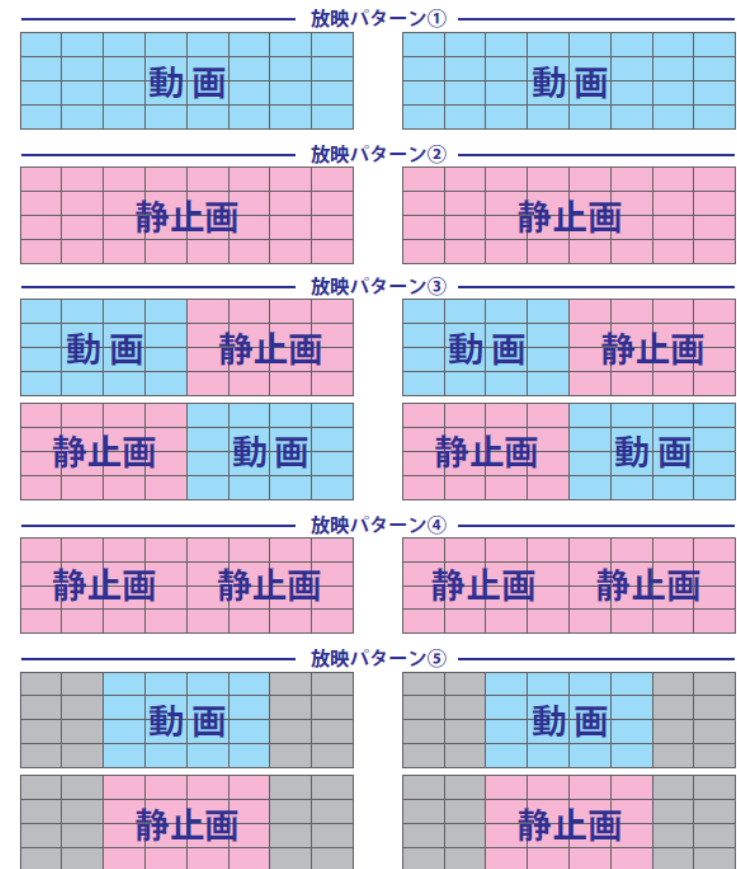

なんばガレリア
掲出位置図

3F
1F
B1

南海難波 一日平均乗降客数：251,234人/H27年調べ

媒体名称	南海 「なんばガレリア ツインビジョン」	
掲出場所	南海なんば駅 大階段 正面	
広告料金 (税別)	1週間 1枠 (15秒)	200,000円 (2枠目から150,000円/1枠)
	1週間 1社買切り	3,500,000円 (素材秒数は随時対応可能・静止画不可)
サイズ (mm)	55V型 ヨコ8面×タテ4面=32面・2基 (動画・静止画 音声あり) H:2,740×W:9,174 (400インチ) ×2基	
掲出期間	1期1週間・1枠15秒 (6分ロール)	
スタート日	月曜日	
放映時間・回数	5:00~24:00 (19時間)	
申込方法	<p>単枠：放映月の4ヶ月前第1営業日 (9時~17時) より申込受付。 24枠以上申込の場合は第2営業日の午前10時から抽選。 申込が無かった場合は先着順。</p> <p>1社買切り枠：放映月の6ヶ月前第1営業日 (9時~17時) 申込受付。 重複時は第2営業日の午前10時から抽選。 ※1社買切り、単枠申込のいずれもボリューム優先となります。</p>	
その他	<ul style="list-style-type: none"> ・放映回数は緊急放映・支障を含め90%稼働時の保障回数とします。 ・事前に電鉄によるクライアント審査がございます。(パチンコ関連掲出不可) ・入稿：放映開始日の7営業日前16時まで 	

■動画コンテンツ (.wmv / .mp4)

解像度 (pixel)	【32:9】ヨコ3,840×タテ1,080 【16:9】ヨコ1,920×タテ1,080
.wmv の場合	CBR (固定ビットレート) 12Mbps以下
.mp4 の場合	CBR (固定ビットレート) 8Mbps以下 ※32:9素材は対応出来ません。
フレームレート	30fps
ピクセルアスペクト比	1:1

※音声を含む場合、チャンネル数:2 (ステレオ)・サンプリングレート:48KHz・ビットレート:128Kbps 程度
 ※本編の最初 0.5 秒と最後 0.5 秒は必ず無音にしてください。(向かって右側の素材の音声が出力されます)
 ※FLASH、MOV 方式での入稿は原則不可とさせていただきます。

■静止画コンテンツ

解像度 (pixel)	【32:9】ヨコ3,840×タテ1,080 【16:9】ヨコ1,920×タテ1,080
拡張子 (ファイル形式)	.jpg .png .bmp ※RGB 形式
解像度	72dpi を最大値とする
放映意匠数	15 秒 1 枠 3 素材まで

■入稿方法

- ・放映開始日の 5 営業日前までに完全データ入稿願います。
- ・ファイル名については以下の書式で名称を付けてください。
 放映開始日_広告主名 (略称可)_左 (又は右)_素材番号_ .ファイル拡張子
 放映開始日_広告主名 (略称可)_右_素材番号_特記事項_ .ファイル拡張子
 (例) 20170401_南海電鉄_右_01_音あり.wmv