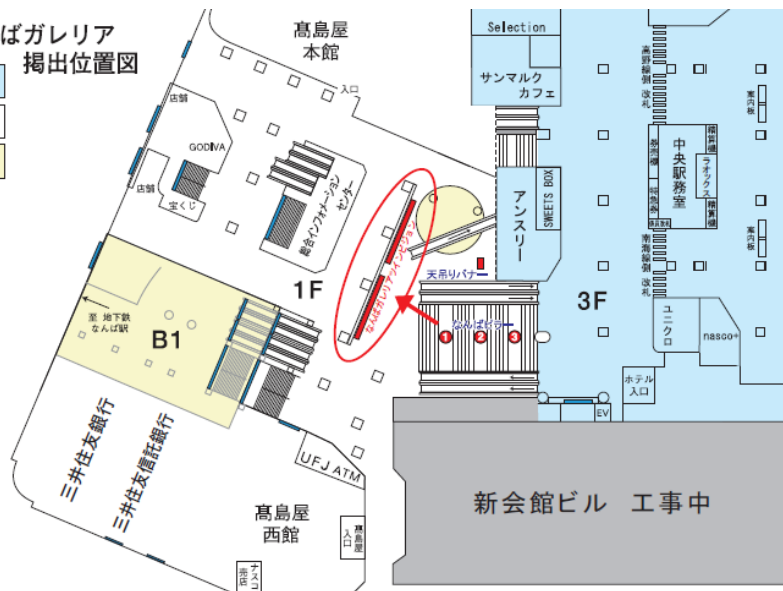

なんばガレリア
掲出位置図

3F
1F
B1

南海難波 一日平均乗降客数：251,234人/H27年調べ

媒体名称	南海 「なんばガレリア ツインビジョン」	
掲出場所	南海なんば駅 大階段 正面	
広告料金 (税別)	1週間 1枠 (15秒)	200,000円 (2枠目から150,000円/1枠)
	1週間 1社買切り	3,500,000円 (素材秒数は随時対応可能・静止画不可)
サイズ (mm)	55V型 ヨコ8面×タテ4面=32面・2基 (動画・静止画 音声あり) H:2,740×W:9,174 (400インチ) ×2基	
掲出期間	1期1週間・1枠15秒 (6分ロール)	
スタート日	月曜日	
放映時間・回数	5:00~24:00 (19時間)	
申込方法	<p>単枠：放映月の4ヶ月前第1営業日 (9時~17時) より申込受付。 24枠以上申込の場合は第2営業日の午前10時から抽選。 申込が無かった場合は先着順。</p> <p>1社買切り枠：放映月の6ヶ月前第1営業日 (9時~17時) 申込受付。 重複時は第2営業日の午前10時から抽選。 ※1社買切り、単枠申込のいずれもボリューム優先となります。</p>	
その他	<ul style="list-style-type: none"> ・放映回数は緊急放映・支障を含め90%稼働時の保障回数とします。 ・事前に電鉄によるクライアント審査がございます。(パチンコ関連掲出不可) ・入稿：放映開始日の7営業日前16時まで 	