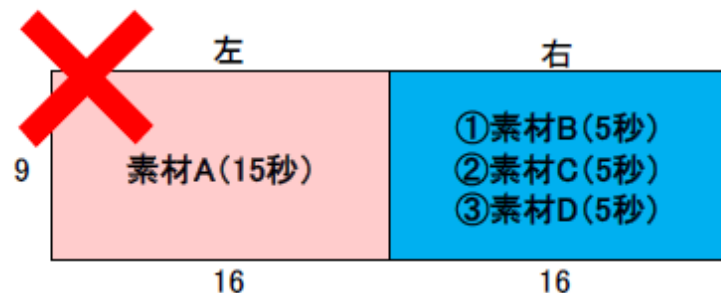

② 1枠15秒の中で、複数の素材をつなぎ合わせて放映

素材数は最大16:9の画面に対し3素材まで。

複数意匠を15秒の動画素材として完全データで制作して頂いた場合は、意匠数の制限はなし。

(例1) 32:9の素材を3つ、
15秒の中でつなぎ合わせて放映

(例2) 16:9の6種類の素材を入稿し、
16:9の画面の中で3素材をつなぎ合わせて放映

※システムの仕様上、以下のような設定はできません。

片面16:9+16:9の設定で素材をつなぎ合わせる場合で、1画面の中の左16:9の秒数振り分けと、右16:9の秒数の振り分けが異なる場合。

⇒左16:9と 右16:9の秒数の振り分けは、同じ秒数の振り分けが必要

③ 時間帯別放映パターン

以下の時間帯で素材の切り替えが可能です。

午前タイム : 6:00~12:00
午後タイム : 12:00~18:00
夜間タイム : 18:00~24:00

①動画コンテンツ(WMV9 ・ MPEG4 AVC/H.264 ・ MOV/H.264)

設定項目	内容
解像度(pixel)	アスペクト比 【32:9】横1920×縦540 【16:9】横960×縦540
拡張子(ファイル形式)	.wmv .mp4 .mov
映像エンコードビットレート	CBR(固定ビットレート) 【32:9】8Mbps以下 【16:9】4Mbps以下
プロファイルレベル	※推奨値 プロファイル:High レベル:4.1
フレームレート	30fps