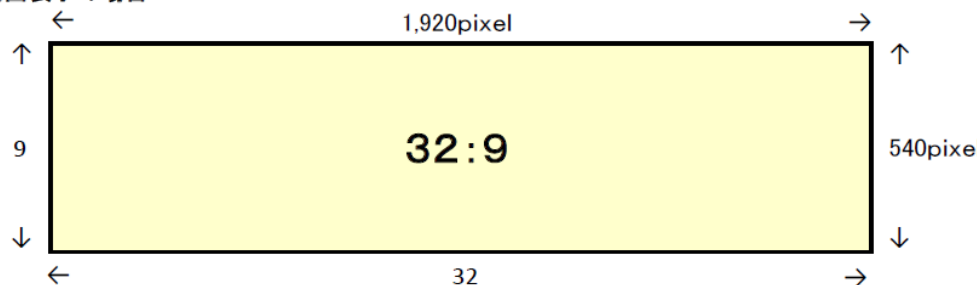

⇒左16:9と 右16:9の秒数の振り分けは、同じ秒数の振り分けが必要

③ 時間帯別放映パターン

以下の時間帯で素材の切り替えが可能です。

午前タイム : 6:00~12:00
午後タイム : 12:00~18:00
夜間タイム : 18:00~24:00

①動画コンテンツ(WMV9 ・ MPEG4 AVC/H.264 ・ MOV/H.264)

設定項目	内容
解像度(pixel)	アスペクト比 【32:9】横1920×縦540 【16:9】横960×縦540
拡張子(ファイル形式)	.wmv .mp4 .mov
映像エンコードビットレート	CBR(固定ビットレート) 【32:9】8Mbps以下 【16:9】4Mbps以下
プロファイルレベル	※推奨値 プロファイル:High レベル:4.1
フレームレート	30fps

②静止画コンテンツ

設定項目	内容
解像度(pixel)	アスペクト比 【32:9】横1920×縦540 【16:9】横960×縦540
拡張子(ファイル形式)	jpg .png .bmp
カラーモード	RGB形式

・全面表示の場合

・中央分割表示の場合