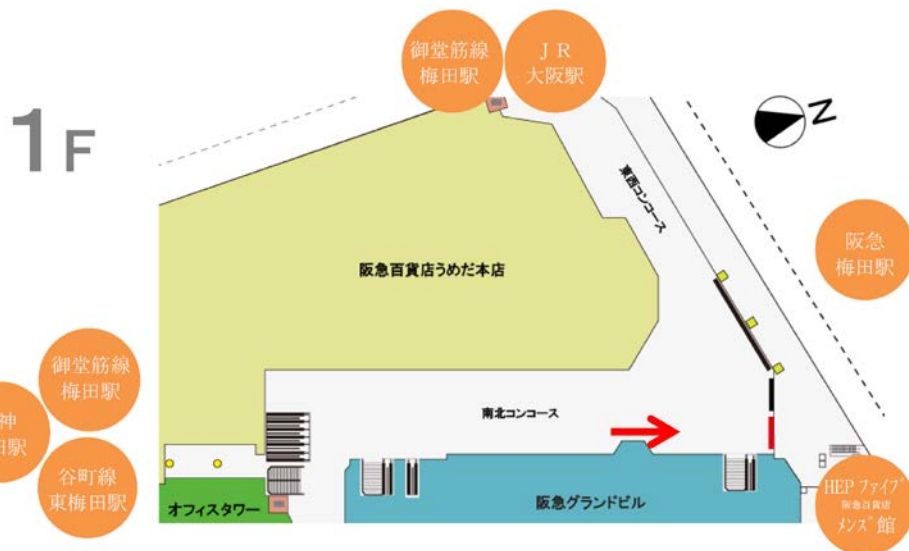

媒体名称	阪急デジタルサイネージ 「梅田グランドビジョン」	
掲出場所	阪急百貨店うめだ本店前コンコース北広場2階垂壁（向かって右側1基）	
広告料金 (税別)	1週間	220,000円
	1週間 1社買切り	3,300,000円
	4週間 1社買切り	12,700,000円
仕様	高輝度フルカラーLEDディスプレイ1基	
サイズ (mm)	約275インチ (W6.7m×H1.9m) (中央で分割表示の場合: 約152インチ×2)	
掲出期間	1期1週間・1枠15秒 (6分ロール)	
スタート日	月曜日	
放映時間・回数	6:00~24:00 (18時間) ・週1,134回以上	
申し込み	通常枠: 4ヶ月前第1営業日より決定優先。 1社買切り枠: 6ヶ月前の第1営業日 (9時~17時) 申込受付。 重複時は第2営業日の午前10時から抽選。 その後、第3営業日より決定優先。	
その他	<ul style="list-style-type: none"> ・ 放映回数は緊急放映・支障を含め90%稼働時の保障回数とします。 ・ 通常パターン以外の特殊放映につきましては、編集費用として別途料金がかかります。 ・ <1素材あたり> 素材を追加、変更もしくはつなぎ合わせで実費5,000円 (税別) ・ 納品: 放映開始日の7営業日前まで。 ・ 事前に電鉄によるクライアント審査がございます。 	

<1社買切り放映>
2017.4月より放映可能

- 基本放映パターン（下記8パターン以外は別途費用がかかります）
放映意匠は、以下の8パターンのいずれかで、18時間/日×7日間、同一意匠の放映を基本とします。

横縦比32:9で作成された動画素材1個を放映可能

横縦比32:9で作成された静止画素材1個を放映可能

横縦比16:9の異なる動画素材2つを並べて放映可能
左右同じものを放映することも可能

横縦比16:9の異なる静止画素材2つを並べて放映可能
左右同じものを放映することも可能

横縦比16:9の動画素材1つと横縦比16:9の静止画素材1つを並べて放映可能

横縦比16:9の静止画素材1つと横縦比16:9の動画素材1つを並べて放映可能

横縦比16:9の動画あるいは静止画素材1つを放映可能。その場合、横縦比を保持したまま中央に表示され、左右の非表示部分には黒帯が付く

■ 特殊放映について

特殊放映パターンは以下の①～③が可能です。

特殊放映をご希望の場合は編集費として下記料金を実費として申し受けます。

② 1枠15秒の中で、複数の素材をつなぎ合わせて放映

素材数は最大16:9の画面に対し3素材まで。

複数意匠を15秒の動画素材として完全データで制作して頂いた場合は、意匠数の制限はなし。

(例1) 32:9の素材を3つ、
15秒の中でつなぎ合わせて放映

(例2) 16:9の6種類の素材を入稿し、
16:9の画面の中で3素材をつなぎ合わせて放映

※システムの仕様上、以下のような設定はできません。

片面16:9+16:9の設定で素材をつなぎ合わせる場合で、1画面の中の左16:9の秒数振り分けと、右16:9の秒数の振り分けが異なる場合。