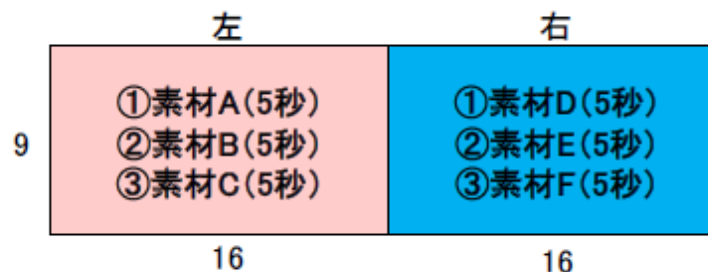

② 1枠15秒の中で、複数の素材をつなぎ合わせて放映

素材数は最大16:9の画面に対し3素材まで。

複数意匠を15秒の動画素材として完全データで制作して頂いた場合は、意匠数の制限はなし。

(例1) 32:9の素材を3つ、
15秒の中でつなぎ合わせて放映

(例2) 16:9の6種類の素材を入稿し、
16:9の画面の中で3素材をつなぎ合わせて放映

※システムの仕様上、以下のような設定はできません。

片面16:9+16:9の設定で素材をつなぎ合わせる場合で、1画面の中の左16:9の秒数振り分けと、右16:9の秒数の振り分けが異なる場合。

⇒左16:9と 右16:9の秒数の振り分けは、同じ秒数の振り分けが必要

③ 時間帯別放映パターン

以下の時間帯で素材の切り替えが可能です。

午前タイム : 6:00~12:00
午後タイム : 12:00~18:00
夜間タイム : 18:00~24:00

①動画コンテンツ(WMV9 ・ MPEG4 AVC/H.264 ・ MOV/H.264)

設定項目	内容
解像度(pixel)	アスペクト比 【32:9】横1920×縦540 【16:9】横960×縦540
拡張子(ファイル形式)	.wmv .mp4 .mov
映像エンコードビットレート	CBR(固定ビットレート) 【32:9】8Mbps以下 【16:9】4Mbps以下
プロファイルレベル	※推奨値 プロファイル:High レベル:4.1
フレームレート	30fps