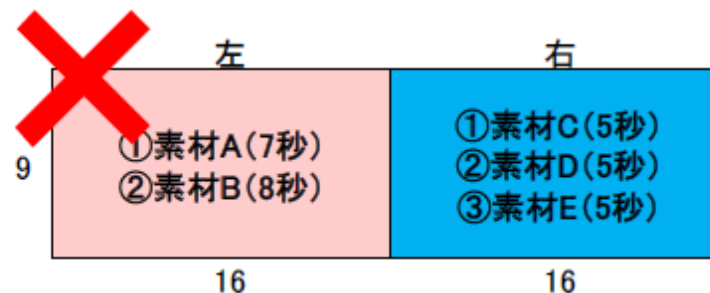

② 1枠15秒の中で、複数の素材をつなぎ合わせて放映

素材数は最大16:9の画面に対し3素材まで。

複数意匠を15秒の動画素材として完全データで制作して頂いた場合は、意匠数の制限はなし。

(例1) 32:9の素材を3つ、
15秒の中でつなぎ合わせて放映

(例2) 16:9の6種類の素材を入稿し、
16:9の画面の中で3素材をつなぎ合わせて放映

※システムの仕様上、以下のような設定はできません。

片面16:9+16:9の設定で素材をつなぎ合わせる場合で、1画面の中の左16:9の秒数振り分けと、右16:9の秒数の振り分けが異なる場合。

⇒左16:9と 右16:9の秒数の振り分けは、同じ秒数の振り分けが必要

③ 時間帯別放映パターン

以下の時間帯で素材の切り替えが可能です。

午前タイム : 6:00~12:00
午後タイム : 12:00~18:00
夜間タイム : 18:00~24:00

①動画コンテンツ(WMV9 ・ MPEG4 AVC/H.264 ・ MOV/H.264)

設定項目	内容
解像度(pixel)	アスペクト比 【32:9】横1920×縦540 【16:9】横960×縦540
拡張子(ファイル形式)	.wmv .mp4 .mov
映像エンコードビットレート	CBR(固定ビットレート) 【32:9】8Mbps以下 【16:9】4Mbps以下
プロファイルレベル	※推奨値 プロファイル:High レベル:4.1
フレームレート	30fps