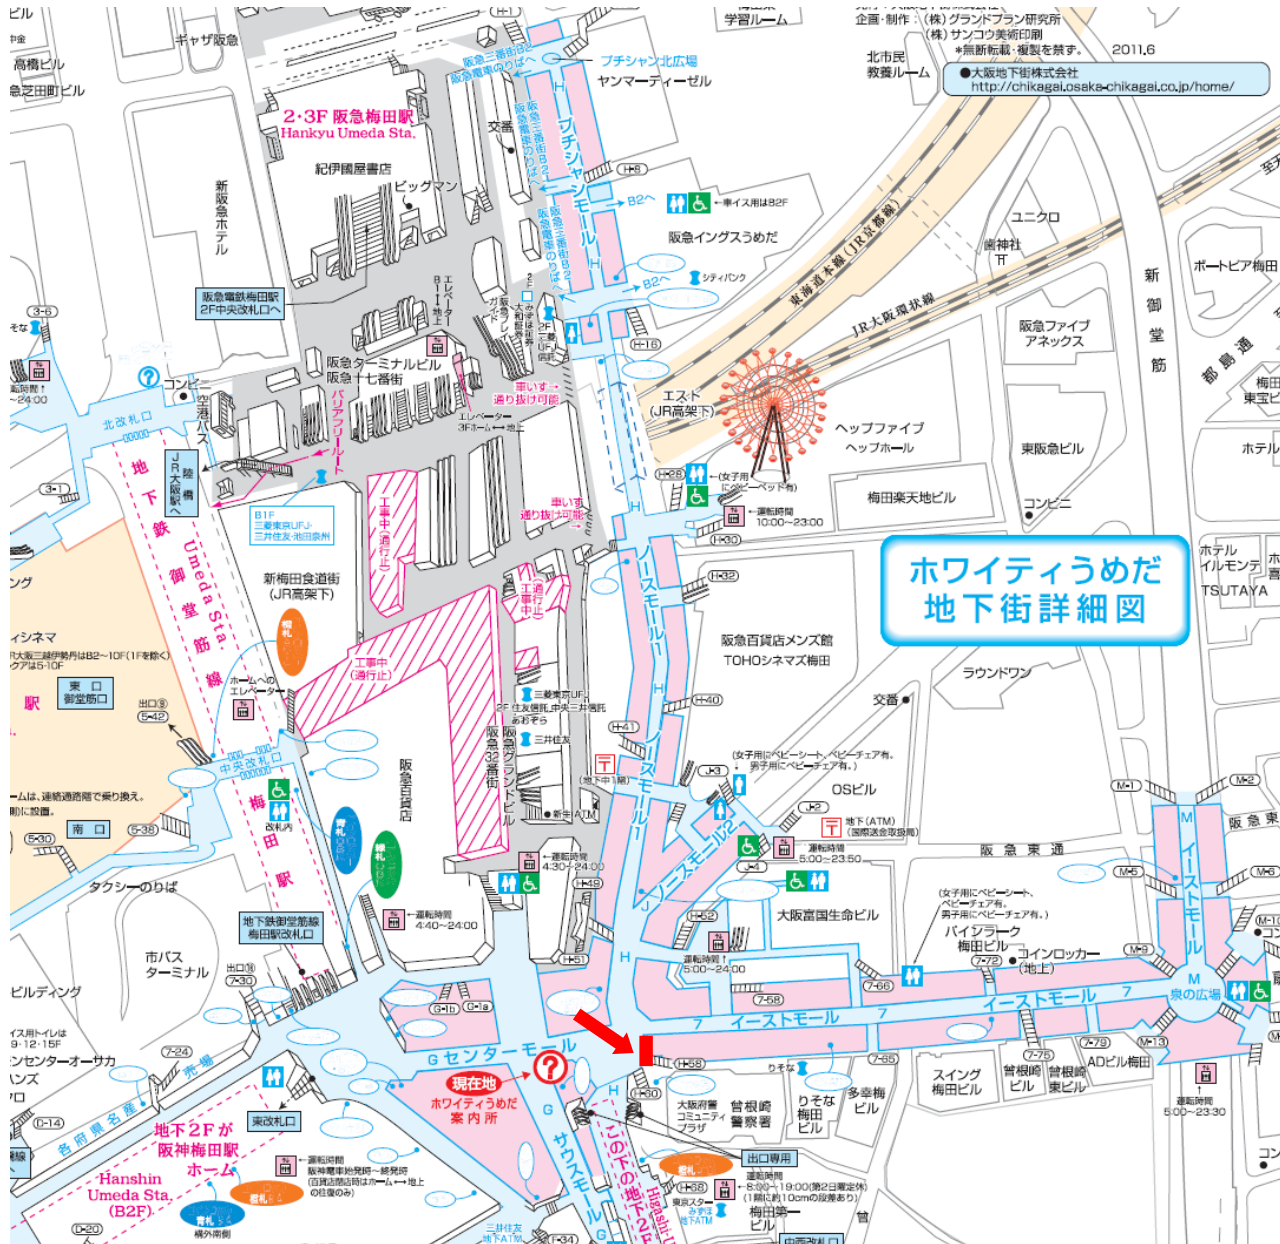

ホワイトウメだ ポスターボード広告

媒体	掲出場所	広告サイズ	掲出料金(年間/税別)	製作・取付・撤去費
ポスターボード	ホワイトウメだ	上部: 350 × 830 中部: 1,030 × 728 (B1ポスター) 下部: 250 × 830	600,000円	125,000円

ホワイトウメだ ポスターボード広告

【ホワイトウメだ 周辺配置図】

【ポスターボード広告面詳細図】