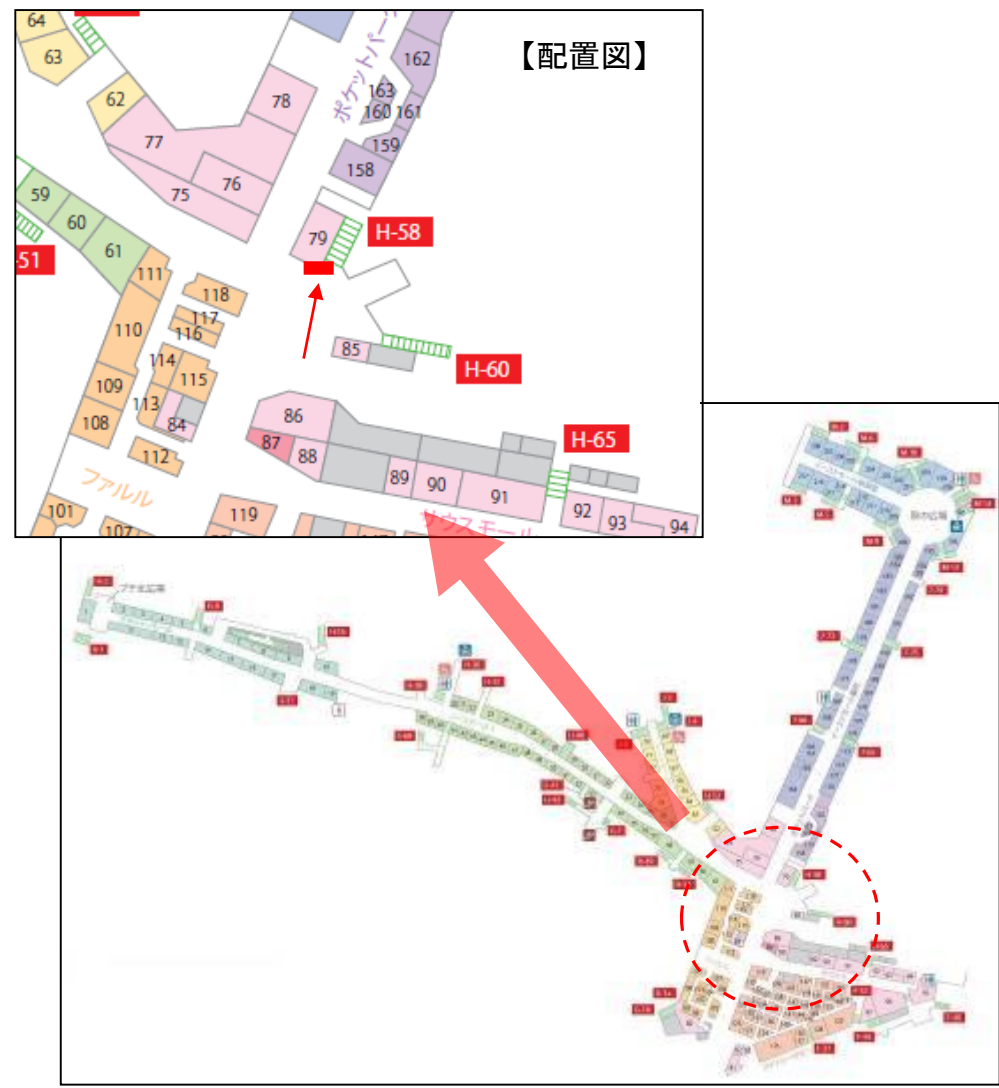

ホワイトウメだ ポスターボード広告

媒体	掲出場所	広告サイズ	掲出料金(年間/税別)	製作・取付・撤去費
ポスターボード	ホワイトウメだ	上部: 350 × 830 中部: 1,030 × 728 (B1ポスター) 下部: 250 × 830	600,000円	125,000円

ホワイトウメだ ポスターボード広告

【ホワイトウメだ 周辺配置図】

【ポスターボード広告面詳細図】